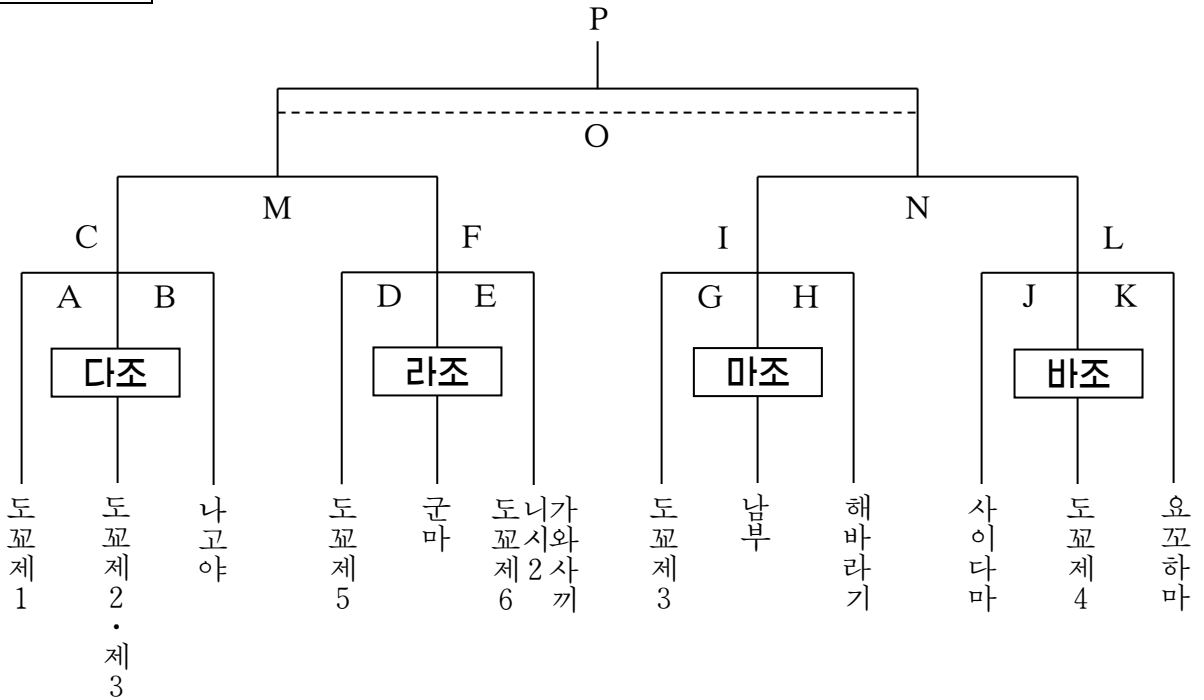

제 21 차 해바라기CUP 대전표

—재일조선초급학교학생 중앙통구대회—

녀 자

(1 부)

(2 부)

(교 류)